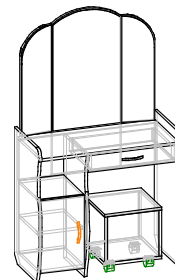

Соло 1

трюмо
80 × 39 × 137 см

Ширина × Глубина × Высота

Дверь может быть только слева

- Венге/Дуб Молочный
- Венге/Сонома
- Сонома
- Ольха
- Орех