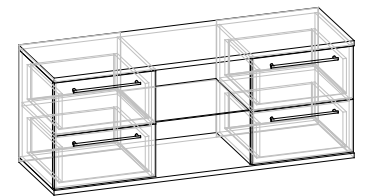

Ода-2

Тумба под ТВ
138,4 × 45,3 × 56 см

Ширина × Глубина × Высота

Венге/Дуб Молочный

Венге/Сонома

Цвет: Сонома/Венге

Ода-3

Тумба под ТВ
138,4 × 45,3 × 56 см

Ширина × Глубина × Высота

Венге/Дуб Молочный

Венге/Сонома

Цвет: Дуб Молочный