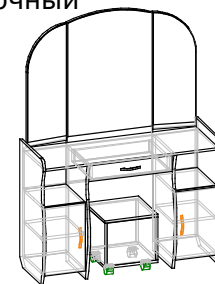

Цвет: Венге/Дуб Молочный Люкс

Сола 2

трюмо
106,6 × 38,7 × 146,2 см
Ширина × Глубина × Высота

- Венге/Дуб Молочный
- Венге/Сонома
- Сонома
- Ольха
- Орех