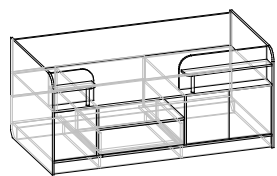

Баю-бай

кровать
183,2 × 95,7 × 81,2 см

Ширина × Глубина × Высота

Под матрас 1800×800 мм