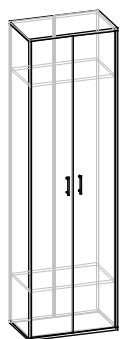

80 × 50,3 × 220 см

Ширина × Глубина × Высота

София
Пенал

50,1 × 40,3 × 220 см

Ширина × Глубина × Высота

София
ТВ тумба

120 × 55,3 × 43,2 см

Ширина × Глубина × Высота

София
Шкаф

80 × 50,3 × 220 см

Ширина × Глубина × Высота

София
Пенал

50,1 × 40,3 × 220 см

Ширина × Глубина × Высота

София
ТВ тумба

120 × 55,3 × 43,2 см

Универсальная - левая/правая

Венге/Дуб Молочный

Венге/Сонома

Дополнительно можно приобрести подсветку

Цвет: Венге/Сонома

Шкаф
60 × 35,5 × 209 см
Ширина × Глубина × Высота

Вешалка
99 × 26 × 134 см
Ширина × Глубина × Высота