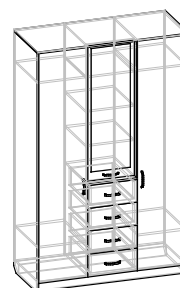

Цвет: Сонома/Дуб Молочный

Цвет: Венге/Дуб Молочный