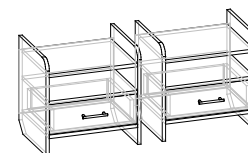

Цвет: Дуб Молочный

Шкаф «Гармония»
120 × 52 × 210 см

Ширина × Глубина × Высота

Кровать «Гармония»
201,8 × 165,2 × 80 см

Длина × Ширина × Высота

Под матрас 2000x1600 мм

Тумба «Гармония»
45 × 35,3 × 45 см

Ширина × Глубина × Высота