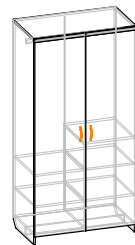

Стол
100,4 × 55,2 × 65,6* см
Ширина × Глубина × Высота

*Регулируемая высота подъема 656/710/746 мм

Шкаф
80 × 45 × 200 см
Ширина × Глубина × Высота

Кровать
183,2 × 95,7 × 81,2 см
Ширина × Глубина × Высота
Под матрас 1800x800 мм