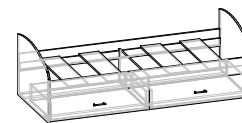

 Дуб Молочный/Венге

 Дуб Молочный/Лайм

 Дуб Молочный/Красный

 Дуб Молочный

Шкаф
«Сигма»
160 × 39 × 192 см
Ширина × Глубина × Высота
Универсальная - левая/правая

Кровать «Юность»
203,2 × 85 × 64 см
Длина × Ширина × Высота
Под матрас 2000×800 мм