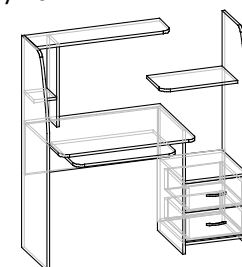

Лотос

компьютерный стол
120,2 × 60,5 × 125,1 см

Ширина × Глубина × Высота

Ниша под монитор - 57x49 см

Дополнительно можно
приобрести подсветку

- Венге/Дуб Молочный
- Венге/Сонома
- Сонома/Ваниль
- Ольха
- Орех