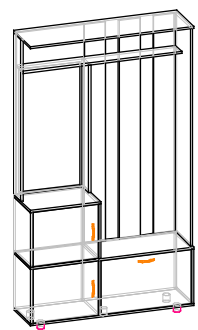

Виктория 6

Прихожая
120 × 35,3 × 209 см

Ширина × Глубина × Высота
Универсальная - левая/правая

Дополнительно можно
приобрести подсветку

- Венге/Дуб Молочный
- Венге/Сонома
- Ольха