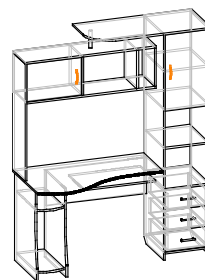

Ритм Плюс

компьютерный стол
150,2 × 65,3 × 190 см

Ширина × Глубина × Высота

Ниша под монитор - 63×63 см

Дополнительно можно приобрести подсветку

- Венге/Дуб Молочный
- Венге/Сонома
- Сонома
- Ольха
- Люкс с рисунком-Венге/Дуб Молочный