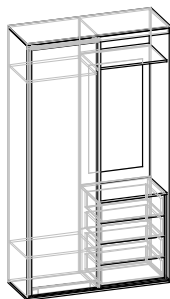

Дополнительно можно приобрести подсветку

Виктория 11

Прихожая

120 × 45,1 × 220 см

Ширина × Глубина × Высота

Универсальная - левая/правая

Венге/Дуб Молочный

Венге/Сонома