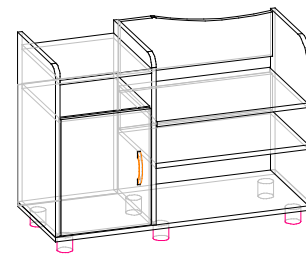

Гамма

Вешалка-1
62,2 × 23,6 × 140 см

Ширина × Глубина × Высота

Универсальная - левая/правая

- Венге/Дуб Молочный
- Венге/Сонома
- Орех
- Ольха
- Сонома

Бета

Тумба ТУ-1
87 × 35,5 × 63,8 см

Ширина × Глубина × Высота

Универсальная - левая/правая

- Венге/Дуб Молочный
- Венге/Сонома
- Орех
- Ольха
- Сонома