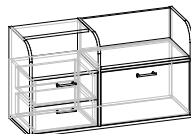

Универсальная - левая/правая

Венге/Дуб Молочный

Венге/Сонома

Дополнительно можно приобрести подсветку

Цвет: Венге/Сонома

Шкаф
60 × 35,5 × 209 см
Ширина × Глубина × Высота

Вешалка
99 × 26 × 134 см
Ширина × Глубина × Высота