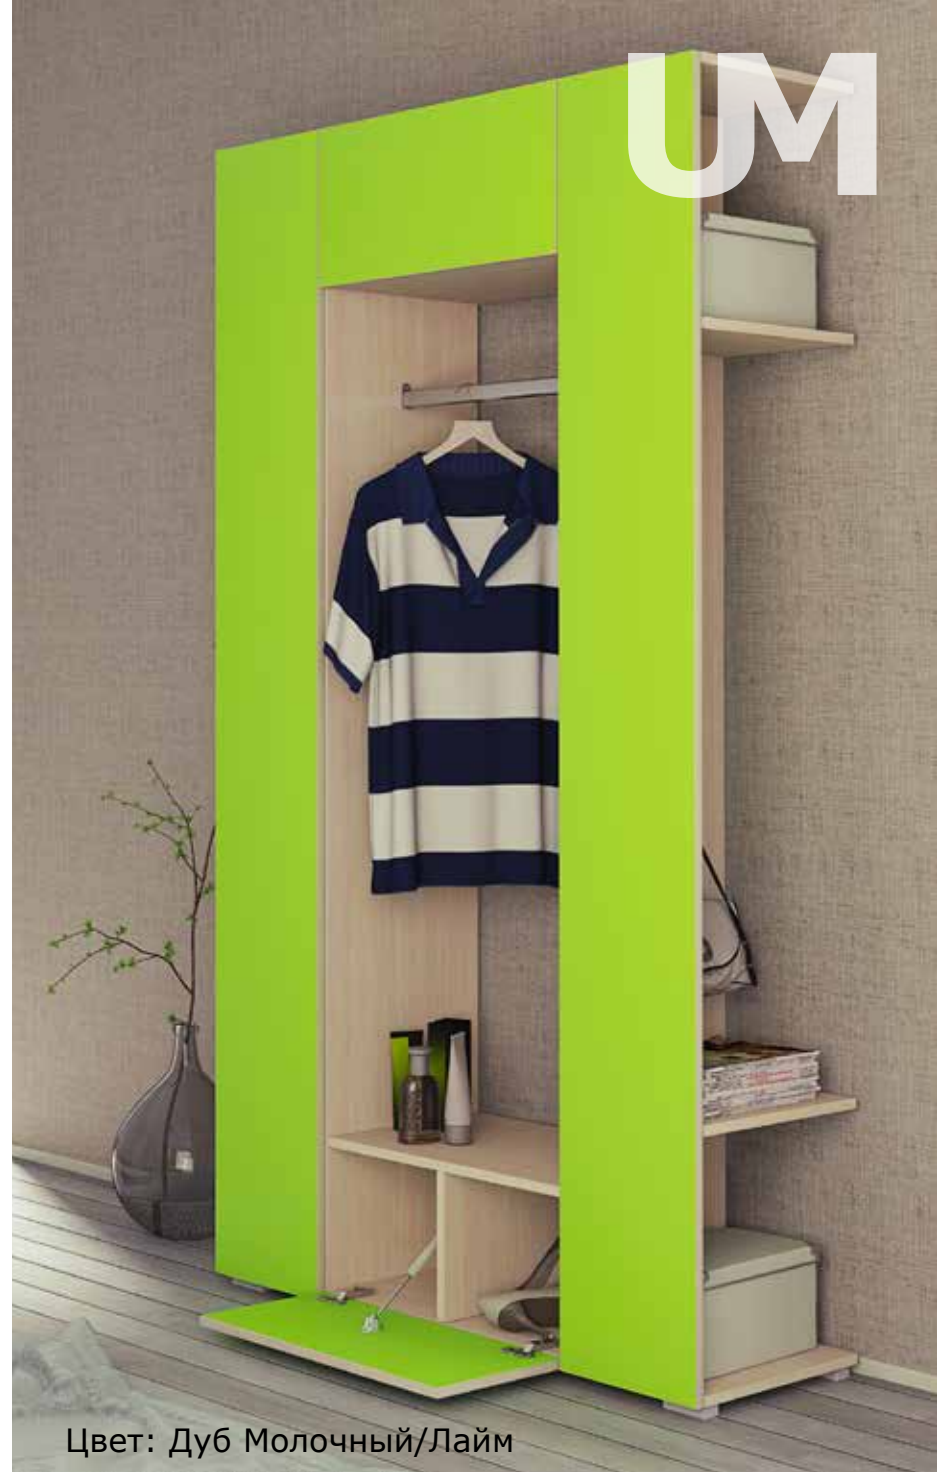

Сигма

Прихожая

160 × 39 × 192 см

Ширина × Глубина × Высота

Универсальная - левая/правая

- Дуб Молочный/Венге
- Дуб Молочный/Лайм
- Дуб Молочный/Красный
- Дуб Молочный