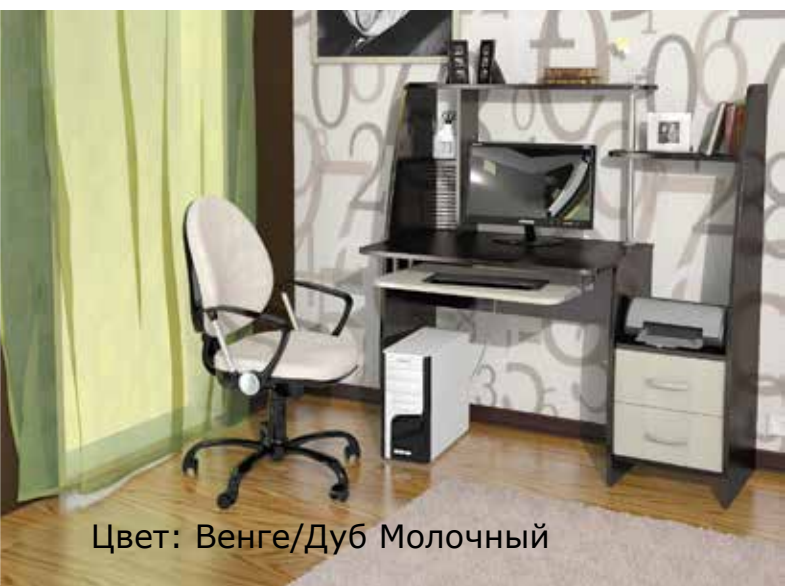

Цвет: Венге/Дуб Молочный