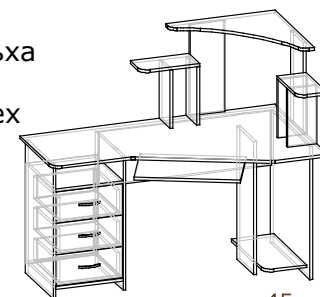

Цезарь

компьютерный стол
140,2 × 80,6 × 126,2 см

Ширина × Глубина × Высота

Универсальный левый/правый

Ниша под монитор - 62×50 см

Дополнительно можно приобрести подсветку

-  Венге/Дуб Молочный
-  Венге/Сонома
-  Сонома
-  Ольха
-  Орех