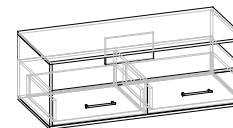

Ширина × Глубина × Высота

София
Комод

90,1 × 40,3 × 136,6 см

Ширина × Глубина × Высота

София
Полка-1

120 × 25,6 × 15,9 см

Ширина × Глубина × Высота

София
Полка-2

Модульная программа «София»

София
Шкаф

80 × 50,3 × 220 см

Ширина × Глубина × Высота

София
Пенал

50,1 × 40,3 × 220 см

Ширина × Глубина × Высота

София
ТВ тумба

120 × 55,3 × 43,2 см

Ширина × Глубина × Высота

София
Комод

90,1 × 40,3 × 136,6 см

Ширина × Глубина × Высота

София
Полка-1

120 × 25,6 × 15,9 см

Ширина × Глубина × Высота

София
Полка-2

120 × 30,4 × 47,9 см

Ширина × Глубина × Высота

Каркас:

 Венге

 Дуб Молочный

Фасад:
 Венге/Дуб Молочный

 Венге/Сонома