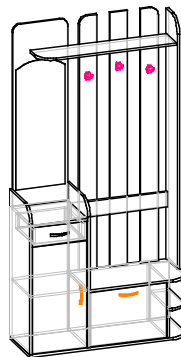

Виктория 1

Прихожая
100,2 × 35,5 × 203 см

Ширина × Глубина × Высота

Универсальная - левая/правая

Венге/Дуб Молочный

Сонома

Венге/Сонома

Орех

Ольха

Дополнительно можно приобрести подсветку