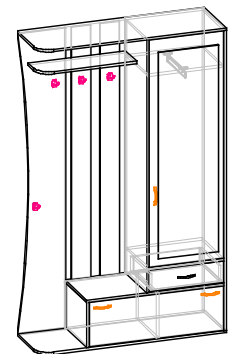

80 × 50,3 × 220 см

Ширина × Глубина × Высота

София
Пенал

50,1 × 40,3 × 220 см

Ширина × Глубина × Высота

София
ТВ тумба

120 × 55,3 × 43,2 см

Ширина × Глубина × Высота

Цвет: Венге/Сонома

Цвет: Венге/Дуб Молочный

Виктория 5

Прихожая
125 × 40,3 × 209 см

Ширина × Глубина × Высота

Возможно левое либо правое исполнение

-  Венге/Дуб Молочный
-  Венге/Сонома
-  Сонома
-  Ольха
-  Орех