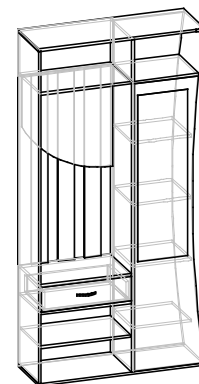

Виктория 4

Прихожая
100 × 35,3 × 209 см

Ширина × Глубина × Высота

Возможно левое либо правое исполнение

- Венге/Дуб Молочный
- Венге/Сонома
- Орех
- Ольха/Дуб Молочный