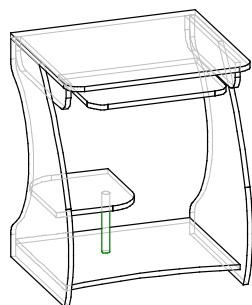

Цвет: Венге/Сонома