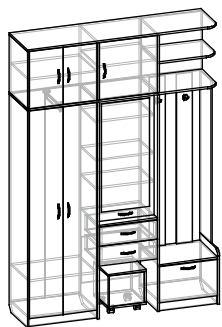

Цвет: Венге/Сонома

Виктория 8

Прихожая

160 × 41,9 × 231,2 см

Ширина × Глубина × Высота

Универсальная - левая/правая

- Венге/Дуб Молочный
- Венге/Сонома
- Орех
- Ольха