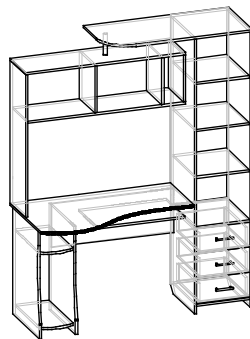

РИТМ

компьютерный стол
150,2 × 65,3 × 190 см

Ширина × Глубина × Высота

Ниша под монитор - 63×63 см

Дополнительно можно приобрести подсветку

 Венге/Дуб Молочный

 Венге/Сонома

 Ольха