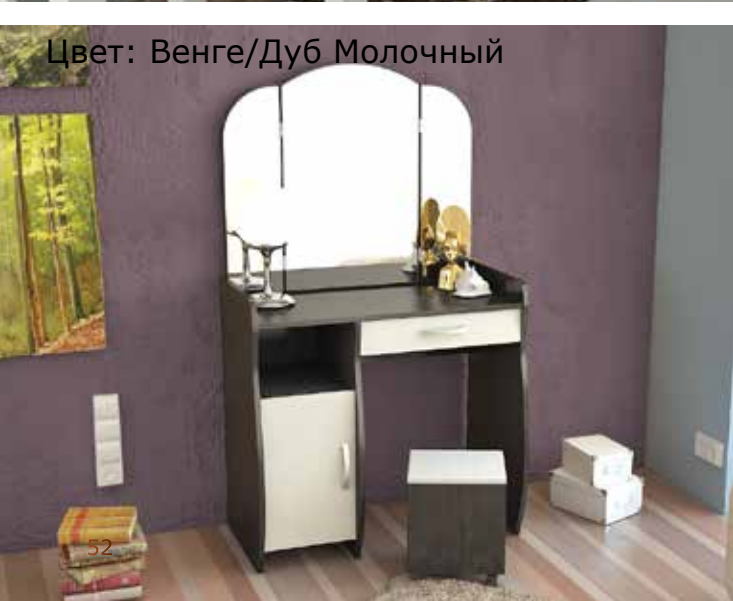

Ширина × Глубина × Высота

-  Венге/Дуб Молочный
-  Венге/Сонома
-  Сонома

Цвет: Венге/Дуб Молочный

Цвет: Сонома/Дуб Молочный

Соло 1

трюмо
80 × 39 × 137 см

Ширина × Глубина × Высота

Дверь может быть только слева