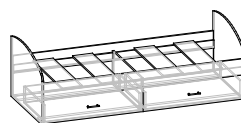

Кровать «Юность»
203,2 × 85 × 64 см
Длина × Ширина × Высота
Под матрас 2000×800 мм