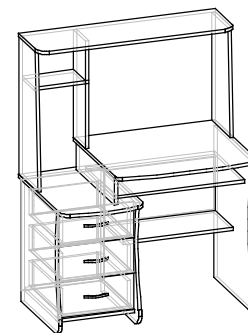

Цвет: Венге/Дуб Молочный

Классик

компьютерный стол
95 x 60,2 x 128,2 см

Ширина x Глубина x Высота

Ниша под монитор - 65x52 см

Дополнительно можно
приобрести подсветку

- Венге/Дуб Молочный
- Венге/Сонома
- Сонома/Ваниль
- Ольха
- Орех