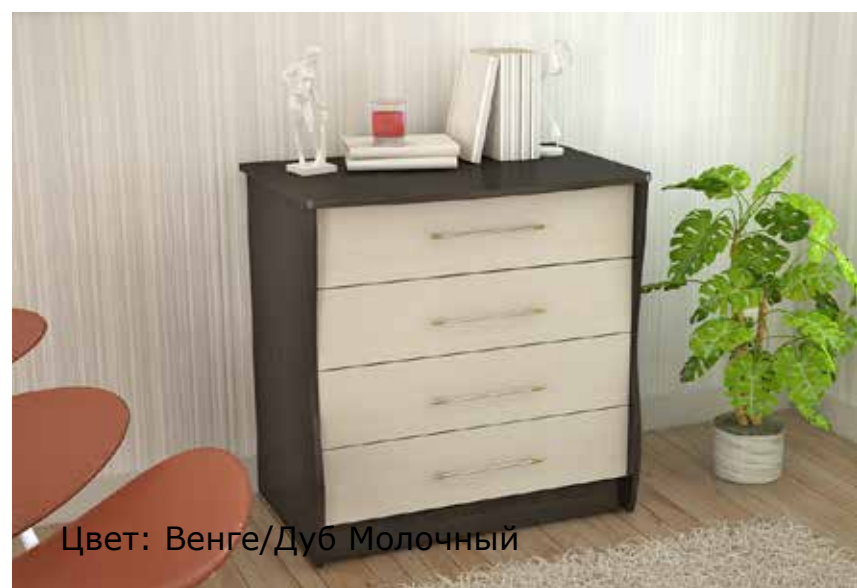

82,8 × 51,4 × 81,6 см

Ширина × Глубина × Высота

 Венге/Дуб Молочный

 Венге/Сонома

 Ольха

 Орех

 Сонома

Цвет: Венге/Дуб Молочный