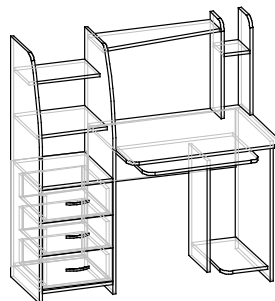

Софт

компьютерный стол
120,4 × 60,5 × 125,1 см

Ширина × Глубина × Высота

Ниша под монитор - 64x45 см

Дополнительно можно приобрести подсветку

- Венге/Дуб Молочный
- Венге/Сонома
- Сонома
- Ольха
- Орех