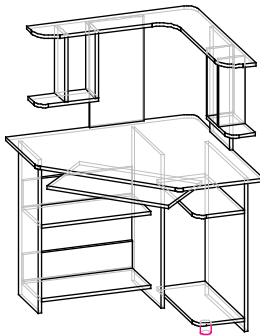

СИТИ

компьютерный стол
90,2 × 90,2 × 126,2 см

Ширина × Глубина × Высота

Ниша под монитор - 66x50 мм

- Венге/Дуб Молочный
- Венге/Сонома
- Сонома
- Ольха
- Орех