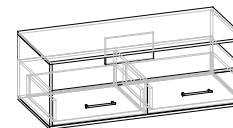

80 × 50,3 × 220 см

Ширина × Глубина × Высота

София
Пенал

50,1 × 40,3 × 220 см

Ширина × Глубина × Высота

София
ТВ тумба

120 × 55,3 × 43,2 см

Ширина × Глубина × Высота

София
Комод

90,1 × 40,3 × 136,6 см

Ширина × Глубина × Высота

София
Полка-1

120 × 25,6 × 15,9 см

Ширина × Глубина × Высота

София
Полка-2

120 × 30,4 × 47,9 см