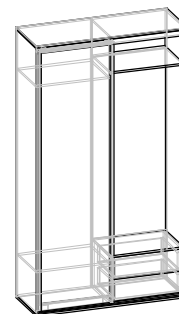

Дополнительно можно приобрести подсветку