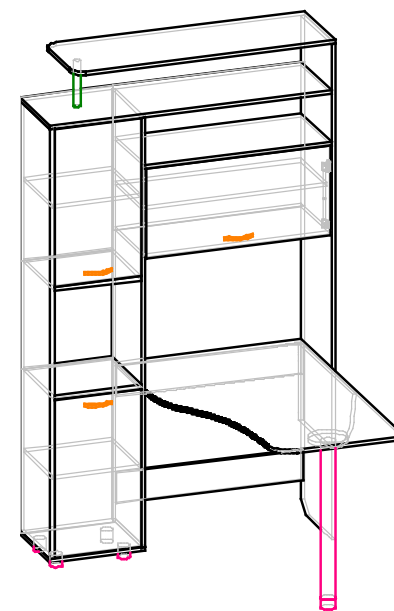

компьютерный стол
120 x 120,3 x 210 см

Ширина x Глубина x Высота

Ниша под монитор - 78x55 см

Универсальный - левый/правый

 Венге/Дуб Молочный

 Венге/Сонома

Дополнительно можно приобрести подсветку

Цвет: Сонома