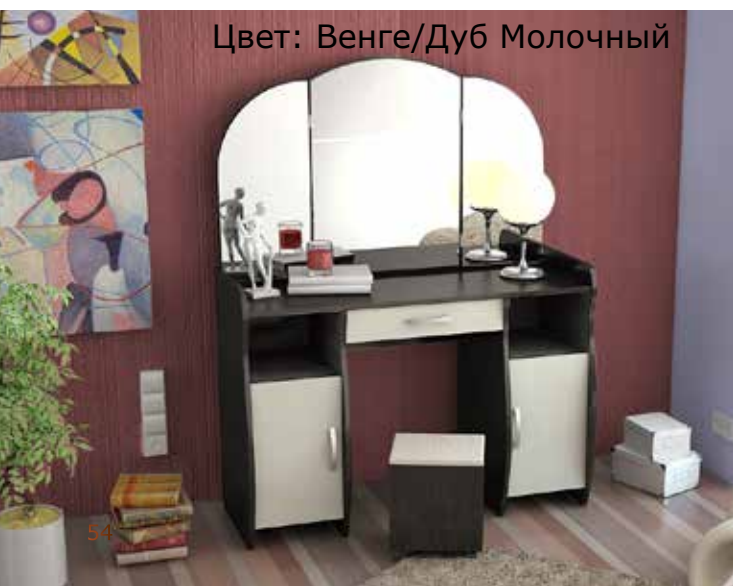

Цвет: Венге/Дуб Молочный