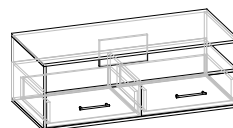

София
Шкаф

80 × 50,3 × 220 см

Ширина × Глубина × Высота

София
Пенал

50,1 × 40,3 × 220 см

Ширина × Глубина × Высота

София
ТВ тумба

120 × 55,3 × 43,2 см

Ширина × Глубина × Высота

София
Комод

90,1 × 40,3 × 136,6 см

Ширина × Глубина × Высота

София
Полка-1

120 × 25,6 × 15,9 см

Ширина × Глубина × Высота

София
Полка-2