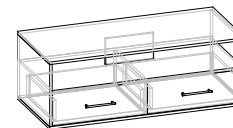

София
Комод

90,1 × 40,3 × 136,6 см

Ширина × Глубина × Высота

София
Полка-1

120 × 25,6 × 15,9 см

Ширина × Глубина × Высота

София
Полка-2

120 × 30,4 × 47,9 см

София
Шкаф

80 × 50,3 × 220 см

Ширина × Глубина × Высота

София
Пенал

50,1 × 40,3 × 220 см

Ширина × Глубина × Высота

София
ТВ тумба

120 × 55,3 × 43,2 см

Ширина × Глубина × Высота

София
Комод

90,1 × 40,3 × 136,6 см

Ширина × Глубина × Высота

София
Полка-1

120 × 25,6 × 15,9 см

Ширина × Глубина × Высота

София
Полка-2