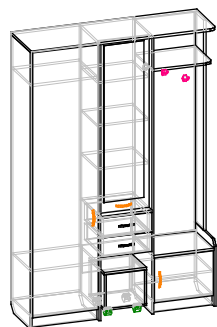

Цвет: Венге/Сонома

Виктория 7

Прихожая
140 × 42,3 × 211 см

Ширина × Глубина × Высота

Крючки только справа

Пуфик в комплекте

- Венге/Дуб Молочный
- Венге/Сонома
- Орех
- Ольха